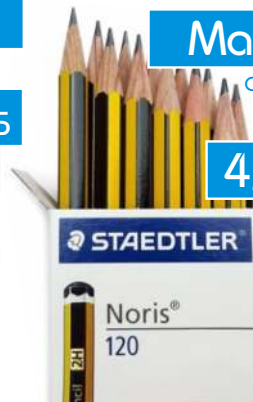

TRATTO PEN

CONFEZIONE DA 12 PZ

6,25

Matite

CF DA 12 PZ

4,37

Colla stick

1,33